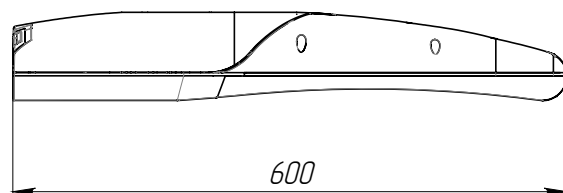

ОПТИКА

ПММА.

ИСТОЧНИК СВЕТА

Высокоэффективные светодиоды
NICHIA.