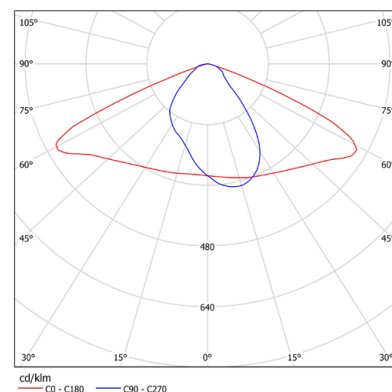

КРЕПЛЕНИЕ

Консольное, Ø трубы 48мм.
Пузырьковый уровень на корпусе
для удобства монтажа светильника.

ТЕХНИЧЕСКИЕ ХАРАКТЕРИСТИКИ

Потребляемая мощность	150 Вт
Световой поток светильника	23513 Лм
Кривая силы света	WL-широкая боковая
Степень защиты корпуса	IP66
Температура эксплуатации	-40 ÷ +50 °C
Вид климатического исполнения	У1
Габариты	600x270x95 мм
Вес	6,5 кг
Гарантийный срок	5 лет