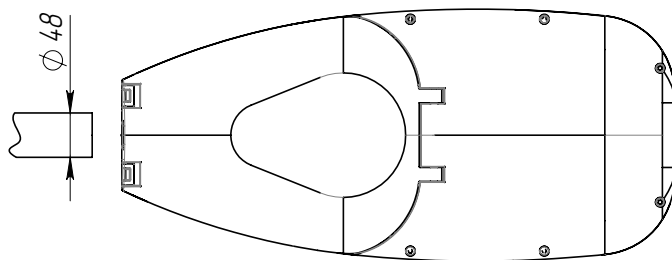

КРЕПЛЕНИЕ

Консольное, Ø трубы 48мм.
Пузырьковый уровень на корпусе
для удобства монтажа светильника.

ТЕХНИЧЕСКИЕ ХАРАКТЕРИСТИКИ

Потребляемая мощность	150 Вт
Световой поток светильника	23513 Лм
Кривая силы света	WL-широкая боковая
Степень защиты корпуса	IP66
Температура эксплуатации	-40 ÷ +50 °C
Вид климатического исполнения	У1
Габариты	600x270x95 мм
Вес	6,5 кг
Гарантийный срок	5 лет