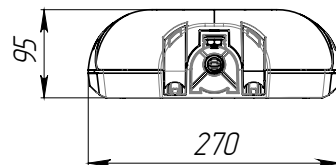

СВЕТОДИОДНЫЙ СВЕТИЛЬНИК ATR 07A-150-740-WL

КОРПУС

Сплав алюминия с полимерным покрытием.
Высокая надежность и долговечность:
нержавеющие метизы, клапан выравнивания
давления.